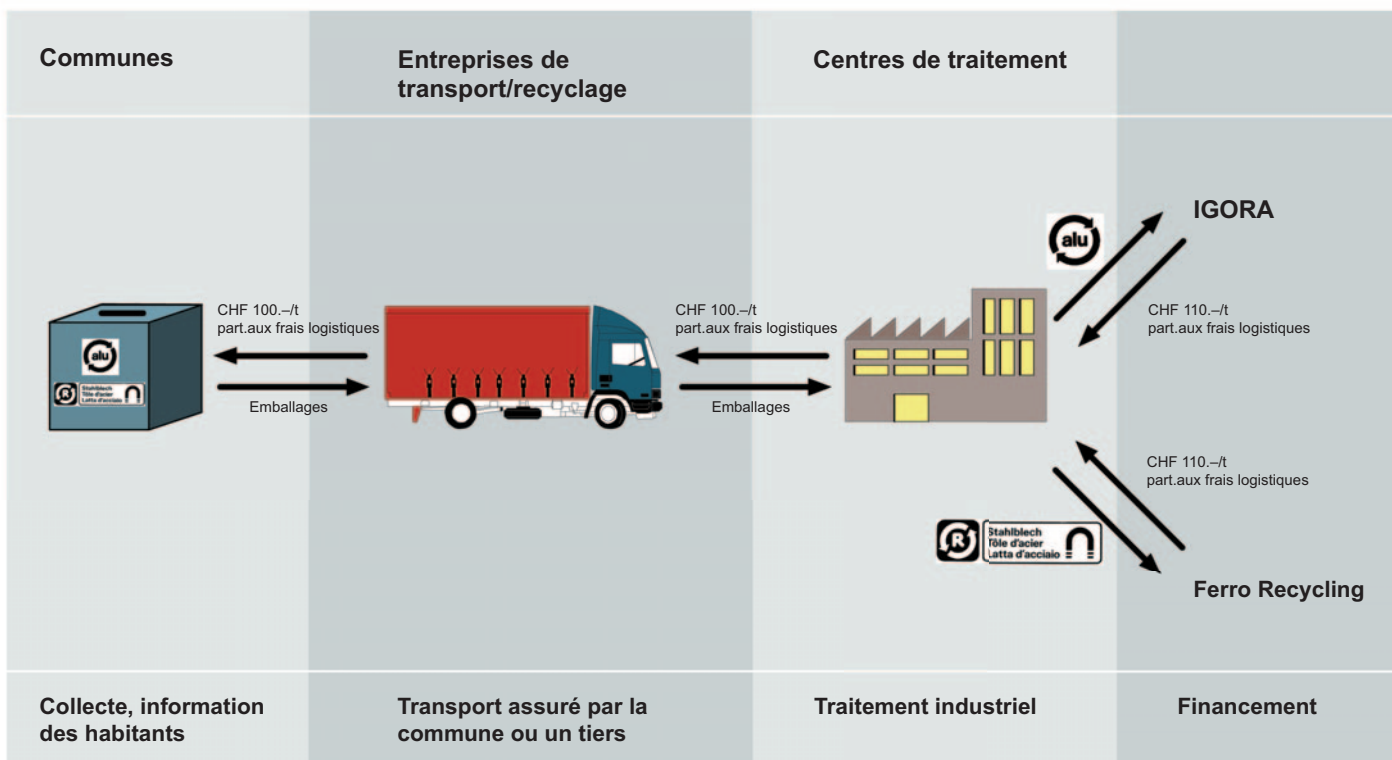

Nous augmentons la rétribution!

**20 francs de plus: dès le 1.7.07, vous touchez CHF 100. – + TVA par tonne
d'aluminium/fer blanc, qu'ils soient récoltés ensemble ou séparément.**

Votre transporteur doit vous créditer CHF 100. –/t.

Récolté ensemble – recyclé séparément

<p style="text-align: center;">Emballages en aluminium</p> <p style="text-align: center;"></p> <p style="text-align: center;">l'alu redevient alu</p> <div style="display: flex; justify-content: space-around;"> </div> <p style="text-align: center; font-size: small;">Des emballages propres facilitent le recyclage www.igora.ch</p>	<p style="text-align: center;">Fer blanc – tôle d'acier Boîtes et couvercles</p> <div style="display: flex; justify-content: space-around;"> </div> <p style="text-align: center; font-size: small;">Enlever le papier, rincer la boîte et comprimer au maximum Pas de boîte de peinture ou de laque svp! www.ferrorecycling.ch</p>
--	--

«Récolté ensemble – recyclé séparément»

**Nous vous procurons cet autocollant résistant aux intempéries (60 x 30 cm)
gratuitement et à tout moment.**